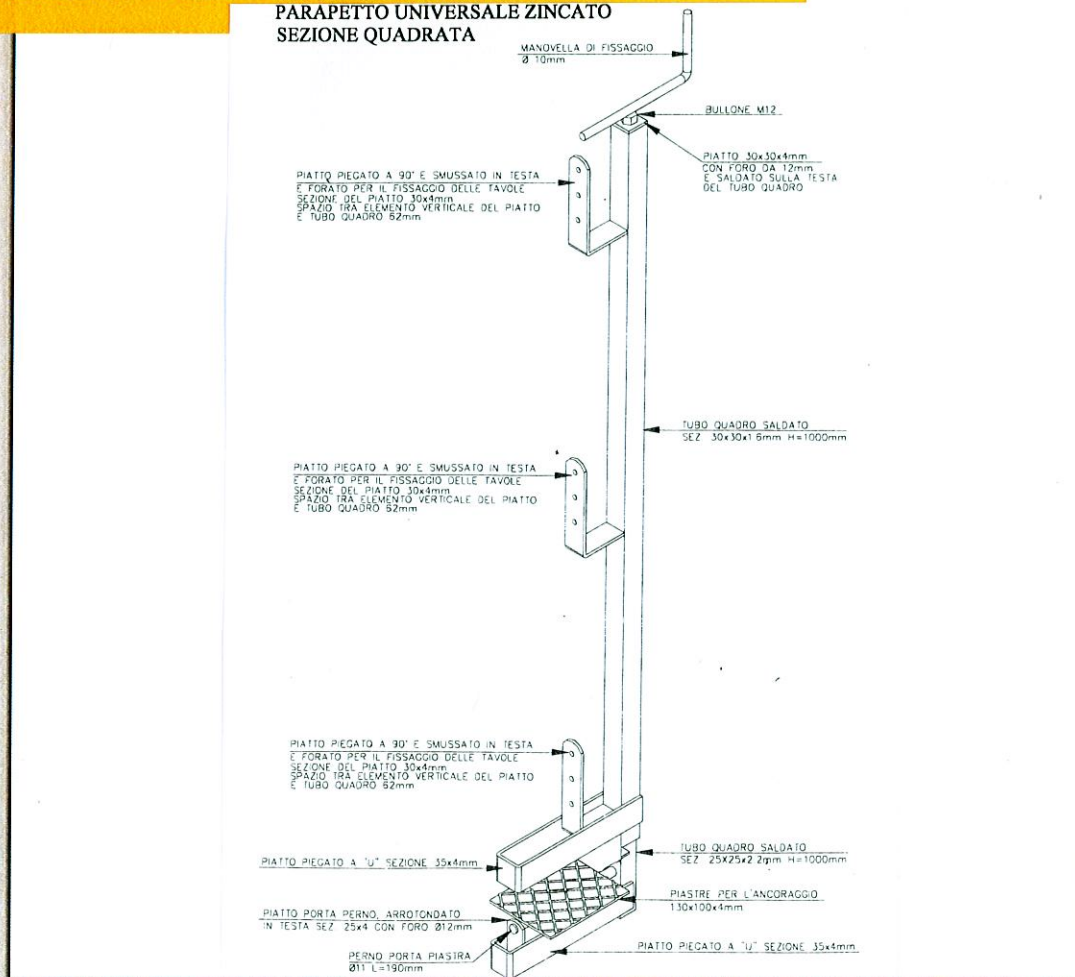

**Parapetto per scale  
cm 80**

**Screw parapet cm 80**

**COD. / CODE PARAZ0005**

**PARAPETTO UNIVERSALE ZINCATO  
SEZIONE QUADRATA**

**Certificato ISPEL Istituto Superiore Prevenzione e Sicurezza sul Lavoro  
Safety Certificated**